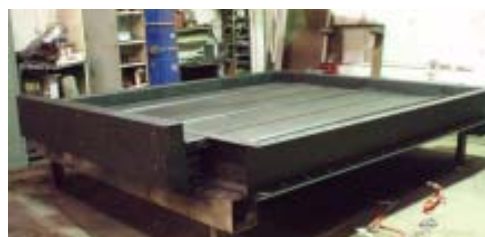

REFERENSANLÄGGNINGAR

Rektangulärspjäll

Annan storlek eller utförande,
kontakta oss.

Reglerspjäll, Jalousispjäll
1200 x 1200 mm

Dubbelspjäll med uttag för spärrluft
2500 x 2500 mm

2-bladigt avstängningsspjäll
DN 1500 x 2200 mm

3-bladigt avstängningsspjäll
DN 3600 x 3000 mm

1-bladigt avstängningsspjäll
DN 1500 x 800 mm